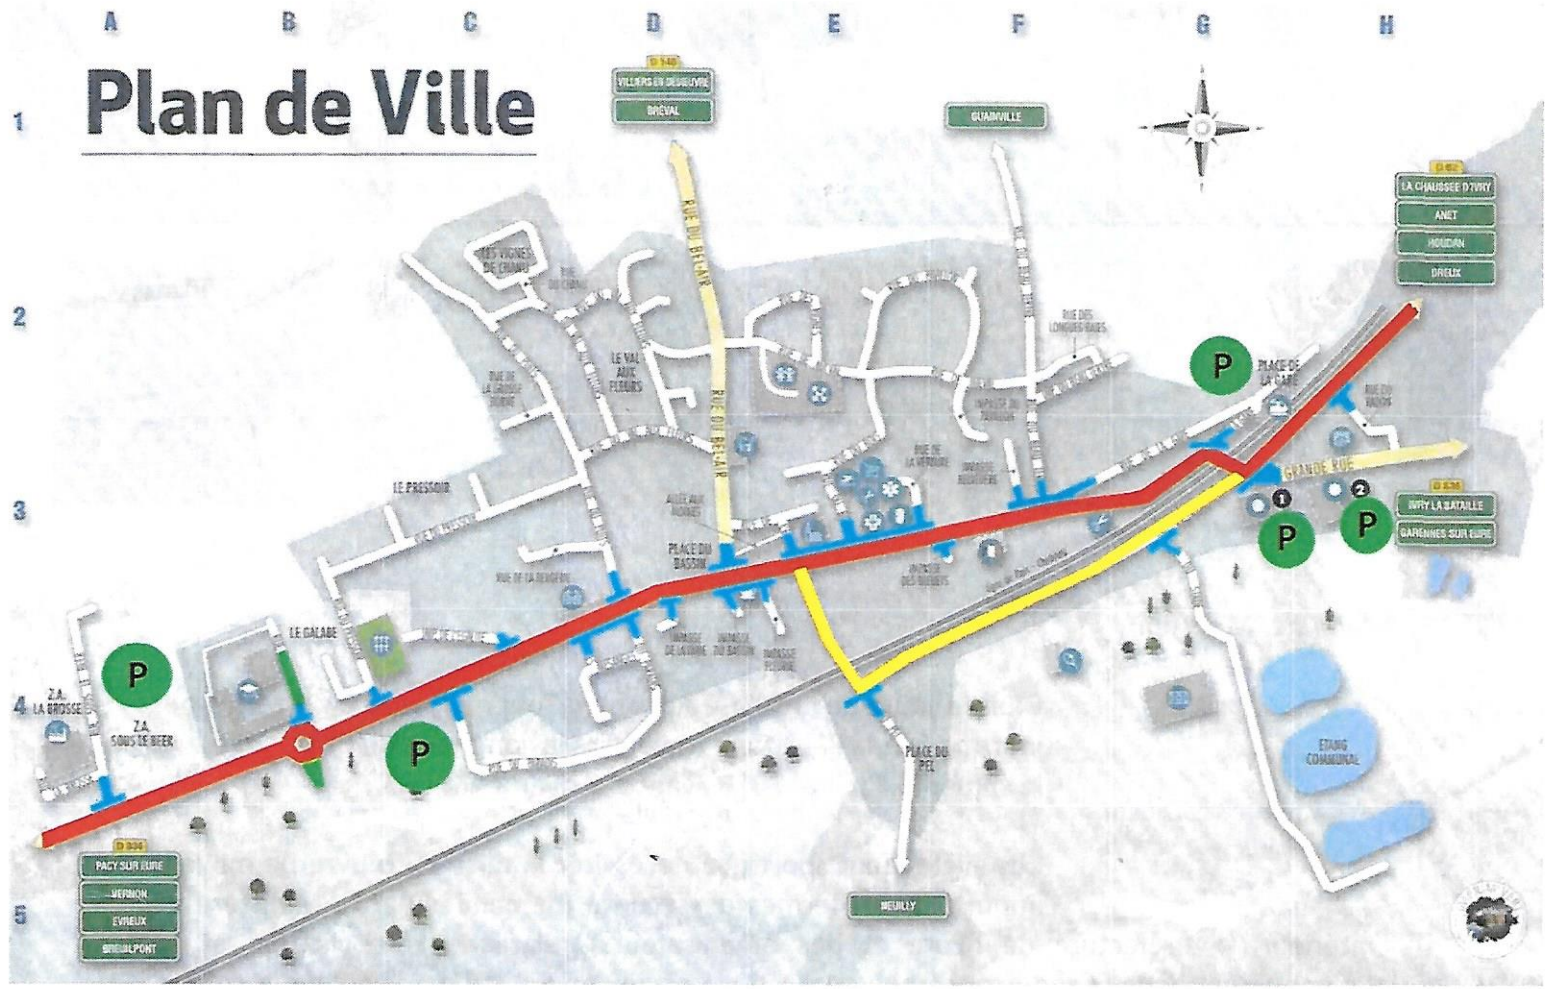

Plan de Ville

Horaires de Fermeture : 8H – 14H

-  Parcours du TOUR DE France (fermé à la circulation et au stationnement)
-  Parcours Caravane Hors Gabarit (fermé à la circulation et au stationnement)
-  Voies impactées
-  Parkings